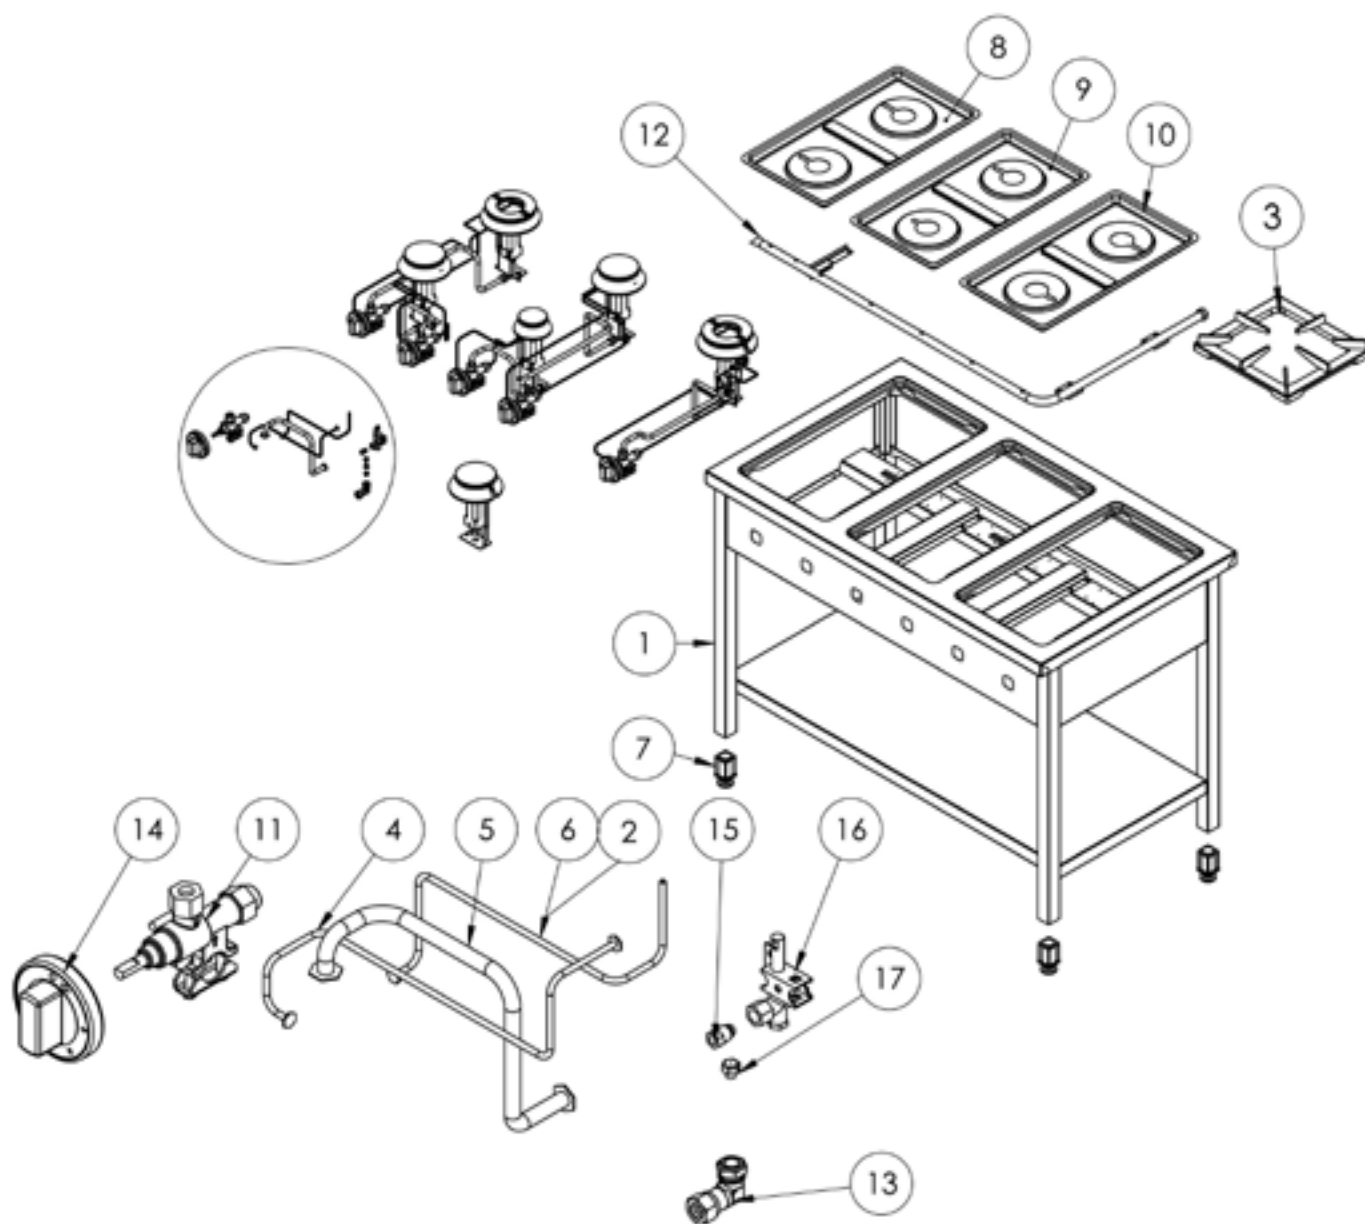

## kuchnia gazowa, 6-palnikowa, 900 mm, 36.5 kW, G30

Kod katalogowy: 999623

Nr części (V nr rys. nr części z rysunku)	Nazwa	Kod
V999623V03-01	Korpus	
V999623V03-02	Termopara 600	C008081
V999623V03-03	Ruszt 360x360	C010247
V999623V03-04	Rura miedziana fi6	
V999623V03-05	Rura miedziana fi10	
V999623V03-06	Termopara 800	C009004
V999623V03-07	Stopka 40x40	C001991
V999623V03-08	Misa lewa	C010248
V999623V03-09	Misa środkowa	C011018
V999623V03-10	Misa prawa	C011019
V999623V03-11	Zawór	C008801
V999623V03-12	Kolektor	
V999623V03-13	Kolano	C009080
V999623V03-14	Pokrętło	C011161
V999623V03-15	Nakrętka	C010733
V999623V03-16	Palnik pilota	C008078
V999623V03-17	Dysza pilota	C010444
V999623V03-18	Korona palnika 3.5kW	C009051
V999623V03-19	Korpus palnika 3.5kW	C009052
V999623V03-20	Inżektor 3.5kW	C009092
V999623V03-21	Wzmocnienie wspornika palnika pionowego	
V999623V03-22	Wspornik pilota 3,5 kW	
V999623V03-23	Dysza palnika 3,5 kw	C007535
V999623V03-24	Wspornik podstawy dyszy	C009079
V999623V03-25	Korona palnika 5kW	C009053
V999623V03-26	Korpus palnika 5kW	C009054
V999623V03-27	Inżektor 5kW	C010161
V999623V03-28	Wspornik pilota 5 kW	C009081
V999623V03-29	Dysza palnika 5 kw	C007536
V999623V03-30	Korona palnika 7kW	C009040
V999623V03-31	Korpus palnika 7kW	C009027
V999623V03-32	Inżektor 7kW	C009168
V999623V03-33	Wspornik pilota 7 kw	
V999623V03-34	Dysza palnika 7 kw	C007537
V999623V03-35	Korona palnika 9kW	C009991
V999623V03-36	Korpus palnika 9kW	C009992

Nr części (V nr rys. nr części z rysunku)	Nazwa	Kod
V999623V03-37	Kolano palnika 9kW	C009059
V999623V03-38	Inżektor 9kW	C009120
V999623V03-39	Wspornik pilota 9kW	
V999623V03-40	Dysza palnika 9 kw	C007108
V999623V03-41	Wspornik podstawy dyszy 9	