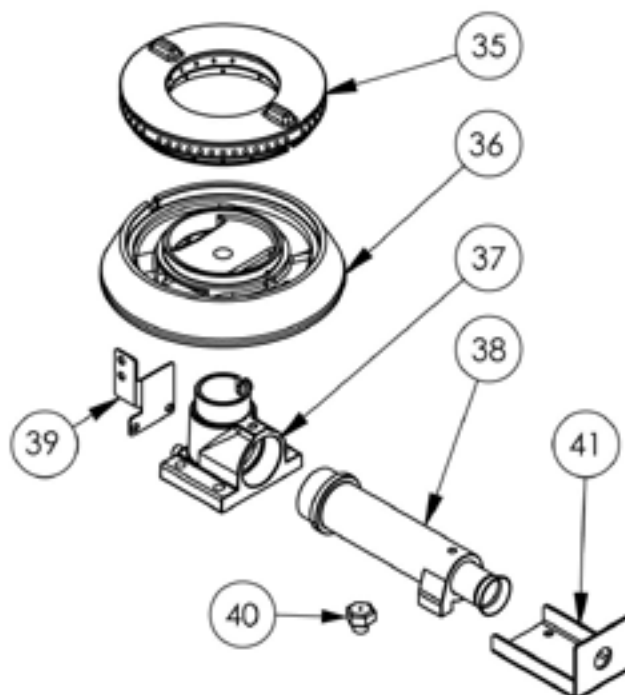

## kuchnia gazowa, 6-palnikowa, 900 mm, 36.5 kW, G30

Kod katalogowy: 999623

Nr części (V nr rys. nr części z rysunku)	Nazwa	Kod
V999623V03-01	Korpus	
V999623V03-02	Termopara 600	C008081
V999623V03-03	Ruszt 360x360	C010247
V999623V03-04	Rura miedziana fi6	
V999623V03-05	Rura miedziana fi10	
V999623V03-06	Termopara 800	C009004
V999623V03-07	Stopka 40x40	C001991
V999623V03-08	Misa lewa	C010248
V999623V03-09	Misa środkowa	C011018
V999623V03-10	Misa prawa	C011019
V999623V03-11	Zawór	C008801
V999623V03-12	Kolektor	
V999623V03-13	Kolano	C009080
V999623V03-14	Pokrętło	C011161
V999623V03-15	Nakrętka	C010733
V999623V03-16	Palnik pilota	C008078
V999623V03-17	Dysza pilota	C010444
V999623V03-18	Korona palnika 3.5kW	C009051
V999623V03-19	Korpus palnika 3.5kW	C009052
V999623V03-20	Inżektor 3.5kW	C009092
V999623V03-21	Wzmocnienie wspornika palnika pionowego	
V999623V03-22	Wspornik pilota 3,5 kW	
V999623V03-23	Dysza palnika 3,5 kw	C007535
V999623V03-24	Wspornik podstawy dyszy	C009079
V999623V03-25	Korona palnika 5kW	C009053
V999623V03-26	Korpus palnika 5kW	C009054
V999623V03-27	Inżektor 5kW	C010161
V999623V03-28	Wspornik pilota 5 kW	C009081
V999623V03-29	Dysza palnika 5 kw	C007536
V999623V03-30	Korona palnika 7kW	C009040
V999623V03-31	Korpus palnika 7kW	C009027
V999623V03-32	Inżektor 7kW	C009168
V999623V03-33	Wspornik pilota 7 kw	
V999623V03-34	Dysza palnika 7 kw	C007537
V999623V03-35	Korona palnika 9kW	C009991
V999623V03-36	Korpus palnika 9kW	C009992

Nr części (V nr rys. nr części z rysunku)	Nazwa	Kod
V999623V03-37	Kolano palnika 9kW	C009059
V999623V03-38	Inżektor 9kW	C009120
V999623V03-39	Wspornik pilota 9kW	
V999623V03-40	Dysza palnika 9 kw	C007108
V999623V03-41	Wspornik podstawy dyszy 9	