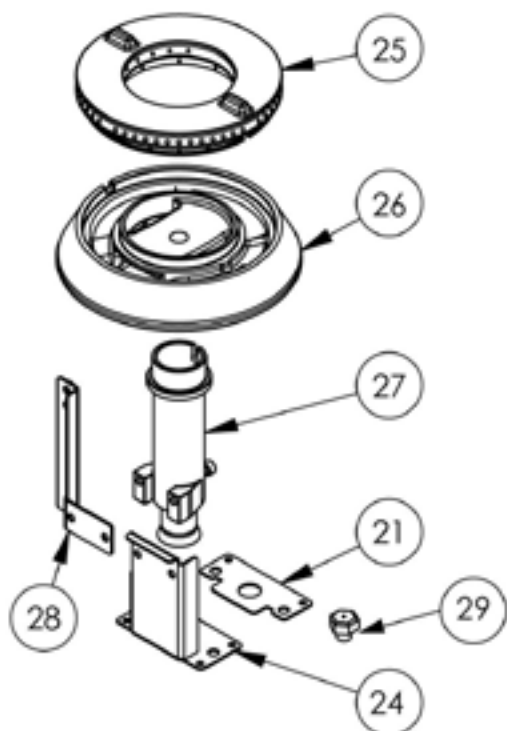

## kuchnia gazowa, 6-palnikowa, 900 mm, 36.5 kW, G30

Kod katalogowy: 999623

Nr części (V nr rys. nr części z rysunku)	Nazwa	Kod
V999623V03-01	Korpus	
V999623V03-02	Termopara 600	C008081
V999623V03-03	Ruszt 360x360	C010247
V999623V03-04	Rura miedziana fi6	
V999623V03-05	Rura miedziana fi10	
V999623V03-06	Termopara 800	C009004
V999623V03-07	Stopka 40x40	C001991
V999623V03-08	Misa lewa	C010248
V999623V03-09	Misa środkowa	C011018
V999623V03-10	Misa prawa	C011019
V999623V03-11	Zawór	C008801
V999623V03-12	Kolektor	
V999623V03-13	Kolano	C009080
V999623V03-14	Pokrętło	C011161
V999623V03-15	Nakrętka	C010733
V999623V03-16	Palnik pilota	C008078
V999623V03-17	Dysza pilota	C010444
V999623V03-18	Korona palnika 3.5kW	C009051
V999623V03-19	Korpus palnika 3.5kW	C009052
V999623V03-20	Inżektor 3.5kW	C009092
V999623V03-21	Wzmocnienie wspornika palnika pionowego	
V999623V03-22	Wspornik pilota 3,5 kW	
V999623V03-23	Dysza palnika 3,5 kw	C007535
V999623V03-24	Wspornik podstawy dyszy	C009079
V999623V03-25	Korona palnika 5kW	C009053
V999623V03-26	Korpus palnika 5kW	C009054
V999623V03-27	Inżektor 5kW	C010161
V999623V03-28	Wspornik pilota 5 kW	C009081
V999623V03-29	Dysza palnika 5 kw	C007536
V999623V03-30	Korona palnika 7kW	C009040
V999623V03-31	Korpus palnika 7kW	C009027
V999623V03-32	Inżektor 7kW	C009168
V999623V03-33	Wspornik pilota 7 kw	
V999623V03-34	Dysza palnika 7 kw	C007537
V999623V03-35	Korona palnika 9kW	C009991
V999623V03-36	Korpus palnika 9kW	C009992

Nr części (V nr rys. nr części z rysunku)	Nazwa	Kod
V999623V03-37	Kolano palnika 9kW	C009059
V999623V03-38	Inżektor 9kW	C009120
V999623V03-39	Wspornik pilota 9kW	
V999623V03-40	Dysza palnika 9 kw	C007108
V999623V03-41	Wspornik podstawy dyszy 9	