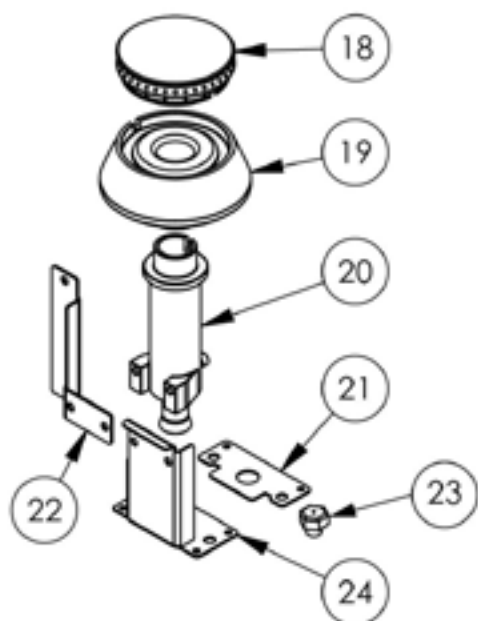

## kuchnia gazowa, 6-palnikowa, 900 mm, 36.5 kW, G30

Kod katalogowy: 999623

Nr części (V nr rys. nr części z rysunku)	Nazwa	Kod
V999623V03-01	Korpus	
V999623V03-02	Termopara 600	C008081
V999623V03-03	Ruszt 360x360	C010247
V999623V03-04	Rura miedziana fi6	
V999623V03-05	Rura miedziana fi10	
V999623V03-06	Termopara 800	C009004
V999623V03-07	Stopka 40x40	C001991
V999623V03-08	Misa lewa	C010248
V999623V03-09	Misa środkowa	C011018
V999623V03-10	Misa prawa	C011019
V999623V03-11	Zawór	C008801
V999623V03-12	Kolektor	
V999623V03-13	Kolano	C009080
V999623V03-14	Pokrętło	C011161
V999623V03-15	Nakrętka	C010733
V999623V03-16	Palnik pilota	C008078
V999623V03-17	Dysza pilota	C010444
V999623V03-18	Korona palnika 3.5kW	C009051
V999623V03-19	Korpus palnika 3.5kW	C009052
V999623V03-20	Inżektor 3.5kW	C009092
V999623V03-21	Wzmocnienie wspornika palnika pionowego	
V999623V03-22	Wspornik pilota 3,5 kW	
V999623V03-23	Dysza palnika 3,5 kw	C007535
V999623V03-24	Wspornik podstawy dyszy	C009079
V999623V03-25	Korona palnika 5kW	C009053
V999623V03-26	Korpus palnika 5kW	C009054
V999623V03-27	Inżektor 5kW	C010161
V999623V03-28	Wspornik pilota 5 kW	C009081
V999623V03-29	Dysza palnika 5 kw	C007536
V999623V03-30	Korona palnika 7kW	C009040
V999623V03-31	Korpus palnika 7kW	C009027
V999623V03-32	Inżektor 7kW	C009168
V999623V03-33	Wspornik pilota 7 kw	
V999623V03-34	Dysza palnika 7 kw	C007537
V999623V03-35	Korona palnika 9kW	C009991
V999623V03-36	Korpus palnika 9kW	C009992

Nr części (V nr rys. nr części z rysunku)	Nazwa	Kod
V999623V03-37	Kolano palnika 9kW	C009059
V999623V03-38	Inżektor 9kW	C009120
V999623V03-39	Wspornik pilota 9kW	
V999623V03-40	Dysza palnika 9 kw	C007108
V999623V03-41	Wspornik podstawy dyszy 9	