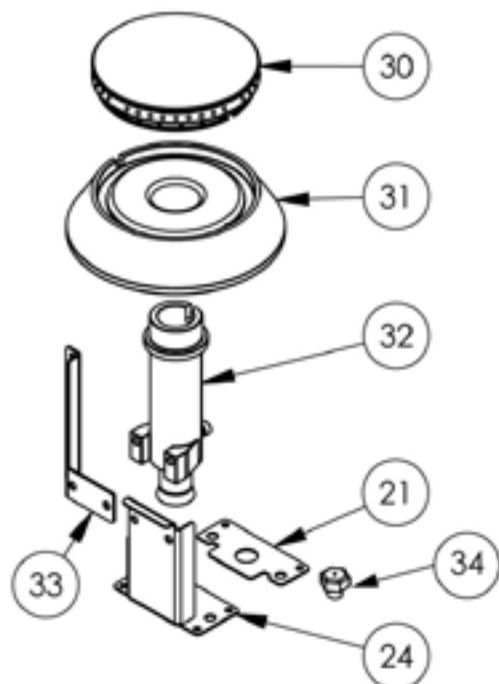

## kuchnia gazowa, 6-palnikowa, 900 mm, 36.5 kW, G30

Kod katalogowy: 999623

Nr części (V nr rys. nr części z rysunku)	Nazwa	Kod
V999623V03-01	Korpus	
V999623V03-02	Termopara 600	C008081
V999623V03-03	Ruszt 360x360	C010247
V999623V03-04	Rura miedziana fi6	
V999623V03-05	Rura miedziana fi10	
V999623V03-06	Termopara 800	C009004
V999623V03-07	Stopka 40x40	C001991
V999623V03-08	Misa lewa	C010248
V999623V03-09	Misa środkowa	C011018
V999623V03-10	Misa prawa	C011019
V999623V03-11	Zawór	C008801
V999623V03-12	Kolektor	
V999623V03-13	Kolano	C009080
V999623V03-14	Pokrętło	C011161
V999623V03-15	Nakrętka	C010733
V999623V03-16	Palnik pilota	C008078
V999623V03-17	Dysza pilota	C010444
V999623V03-18	Korona palnika 3.5kW	C009051
V999623V03-19	Korpus palnika 3.5kW	C009052
V999623V03-20	Inżektor 3.5kW	C009092
V999623V03-21	Wzmocnienie wspornika palnika pionowego	
V999623V03-22	Wspornik pilota 3,5 kW	
V999623V03-23	Dysza palnika 3,5 kw	C007535
V999623V03-24	Wspornik podstawy dyszy	C009079
V999623V03-25	Korona palnika 5kW	C009053
V999623V03-26	Korpus palnika 5kW	C009054
V999623V03-27	Inżektor 5kW	C010161
V999623V03-28	Wspornik pilota 5 kW	C009081
V999623V03-29	Dysza palnika 5 kw	C007536
V999623V03-30	Korona palnika 7kW	C009040
V999623V03-31	Korpus palnika 7kW	C009027
V999623V03-32	Inżektor 7kW	C009168
V999623V03-33	Wspornik pilota 7 kw	
V999623V03-34	Dysza palnika 7 kw	C007537
V999623V03-35	Korona palnika 9kW	C009991
V999623V03-36	Korpus palnika 9kW	C009992

Nr części (V nr rys. nr części z rysunku)	Nazwa	Kod
V999623V03-37	Kolano palnika 9kW	C009059
V999623V03-38	Inżektor 9kW	C009120
V999623V03-39	Wspornik pilota 9kW	
V999623V03-40	Dysza palnika 9 kw	C007108
V999623V03-41	Wspornik podstawy dyszy 9	